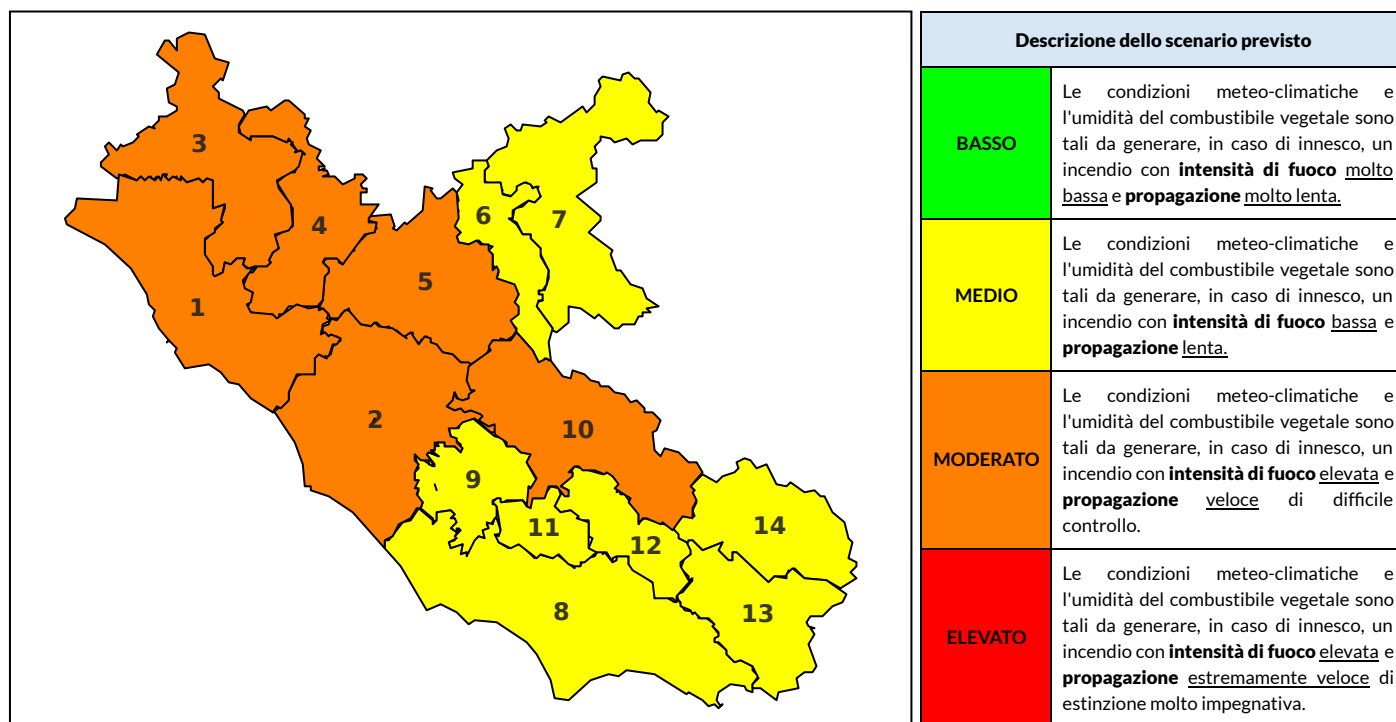

BOLLETTINO DI PERICOLOSITA' DA INCENDI BOSCHIVI

Previsioni per oggi 12-6-2022

Livello di pericolosità da incendio boschivo per Zona di Allerta AIB

Bollettino emesso nel periodo della campagna AIB Lazio sulla base del modello previsionale RISICOLazio, sviluppato in collaborazione con Fondazione CIMA, che fornisce un supporto per la valutazione della Pericolosità da incendio boschivo aggregata sulle Zone di Allerta AIB, approvate come parte integrante del Piano AIB Lazio 2020-2022 con DGR n° 270 del 15/05/2020. Il dettaglio della distribuzione dei Comuni nelle Zone AIB è consultabile al link https://protezionecivile.regione.lazio.it/zone_allerta_aib_comuni/. Le Norme Comportamentali per la popolazione sono consultabili al link https://protezionecivile.regione.lazio.it/norme_comportamentali_aib/.

Zona AIB	1	2	3	4	5	6	7	8	9	10	11	12	13	14
Livello Pericolosità	MODERATO	MODERATO	MODERATO	MODERATO	MODERATO	MEDIO	MEDIO	MEDIO	MEDIO	MODERATO	MEDIO	MEDIO	MEDIO	MEDIO

NOTE

BOLLETTINO DI PERICOLOSITA' DA INCENDI BOSCHIVI

Previsioni per domani 13-6-2022

Livello di pericolosità da incendio boschivo per Zona di Allerta AIB

Bollettino emesso nel periodo della campagna AIB Lazio sulla base del modello previsionale RISICOLazio, sviluppato in collaborazione con Fondazione CIMA, che fornisce un supporto per la valutazione della Pericolosità da incendio boschivo aggregata sulle Zone di Allerta AIB, approvate come parte integrante del Piano AIB Lazio 2020-2022 con DGR n° 270 del 15/05/2020. Il dettaglio della distribuzione dei Comuni nelle Zone AIB è consultabile al link https://protezionecivile.regione.lazio.it/zone_allerta_aib_comuni/. Le Norme Comportamentali per la popolazione sono consultabili al link https://protezionecivile.regione.lazio.it/norme_comportamentali_aib/.

Zona AIB	1	2	3	4	5	6	7	8	9	10	11	12	13	14
Livello Pericolosità	MEDIO	MEDIO	MEDIO	MEDIO	MEDIO	BASSO	BASSO	MEDIO	MEDIO	MEDIO	MEDIO	MEDIO	MEDIO	MEDIO