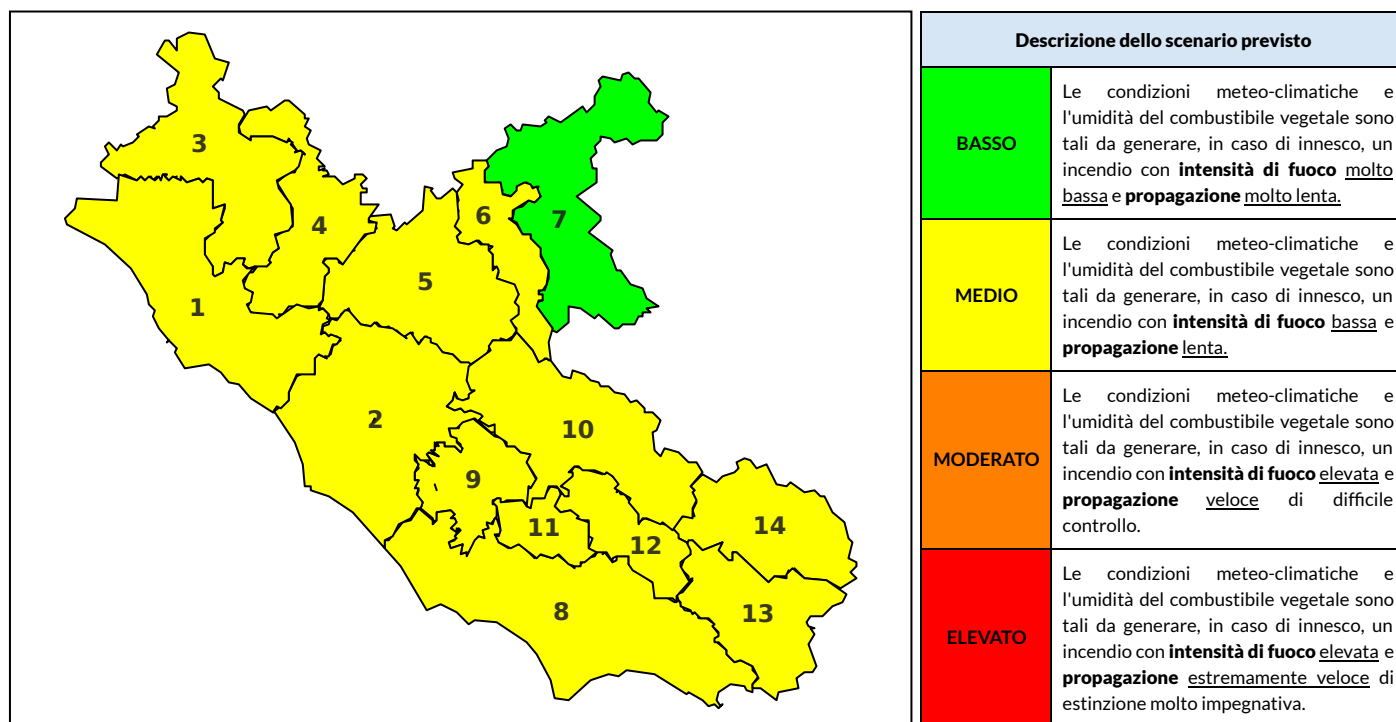

BOLLETTINO DI PERICOLOSITA' DA INCENDI BOSCHIVI

Previsioni per domani 13-6-2022

Livello di pericolosità da incendio boschivo per Zona di Allerta AIB

Bollettino emesso nel periodo della campagna AIB Lazio sulla base del modello previsionale RISICOLazio, sviluppato in collaborazione con Fondazione CIMA, che fornisce un supporto per la valutazione della Pericolosità da incendio boschivo aggregata sulle Zone di Allerta AIB, approvate come parte integrante del Piano AIB Lazio 2020-2022 con DGR n° 270 del 15/05/2020. Il dettaglio della distribuzione dei Comuni nelle Zone AIB è consultabile al link <https://protezionecivile.regione.lazio.it/zone_allerta_aib_comuni/>. Le Norme Comportamentali per la popolazione sono consultabili al link <https://protezionecivile.regione.lazio.it/norme_comportamentali_aib/>.

Zona AIB	1	2	3	4	5	6	7	8	9	10	11	12	13	14
Livello Pericolosità	MEDIO	MEDIO	MEDIO	MEDIO	MEDIO	MEDIO	BASSO	MEDIO	MEDIO	MEDIO	MEDIO	MEDIO	MEDIO	MEDIO